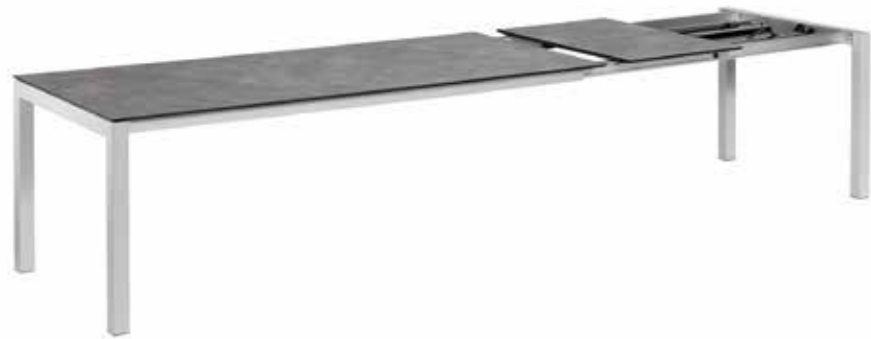

CUBIC HPL UITTREKTAFEL

Formaten
120/170 x 120 x 74 cm
150/210 x 95 x 75 cm
160/220/280 x 95 x 75 cm
210/270/330 x 95 x 75 cm

Kleuren

zilver/antraciet

antraciet/antraciet